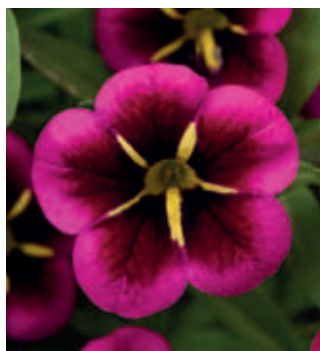

Calibrachoa Cabaret Dark Blue

Calibrachoa Cabaret Early Orange

Calibrachoa Cabaret Early Pink

Calibrachoa

Calibrachoa Cabaret
Good Night Kiss

Calibrachoa Cabaret
White

Calibrachoa Can Can
Double Apricot

Calibrachoa Can Can
Double Blue